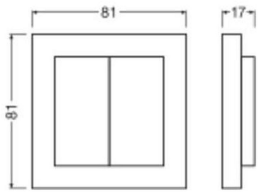

Scheda tecnica Ledvance Interruttore Per Controllo dell'illuminazione | Kinetic Direct | Grigio

[Visualizza il prodotto](#)

Dati tecnici

SKU	256295
EAN	4099854589850
Marca	Ledvance
Nome del fabbricante	SWITCH KINETIC DIRECT 4B GR ZB
Quantità confezione bulk	1
Garanzia Totale di Lampadadiretta	5 anni

Informazioni tecniche

Lighting Control	Zigbee
Temperatura di Lavoro	-25 to +65
Colore del Rivestimento	Grigio
Tipo di Prodotto	Accessory - Switchgear Smart

Dimensioni

Lunghezza (mm)	17
Altezza (mm)	17
Larghezza (mm)	81

Perché scegliere Lampadadiretta?

Specialista dell'illuminazione

Piani di illuminazione **personalizzati**

Fino a **7 anni** di garanzia

Resi facili entro **14 giorni**